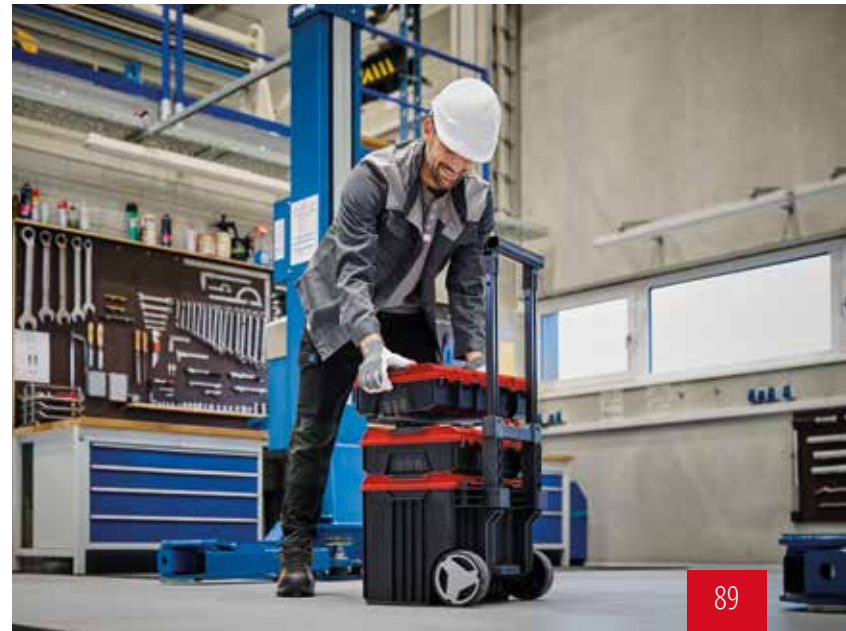

Set spužvastog umetka

- 1x pedesivi spužvasti umetak
- Visina: 65 mm

Br. Art. 45.400.13