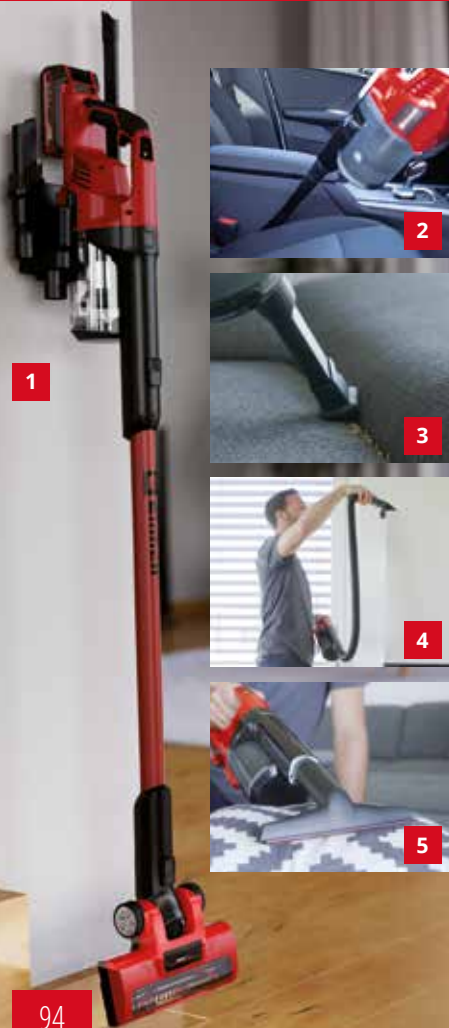

- 2u1 uređaj: usisavač za pod i ručni usisavač u jednom
- Bez vrećice za prašinu – prazni se pritiskom na gumb
- Optimalno osvjjetljenje zahvaljujući 4x LED

OPCIONALNI SET PRIBORA (23.512.67)

- Crijevo i univerzalni nastavak**
za praktično čišćenje u dnevnoj sobi / automobilu / itd.
- Nastavak za presvlake**
za jastuke