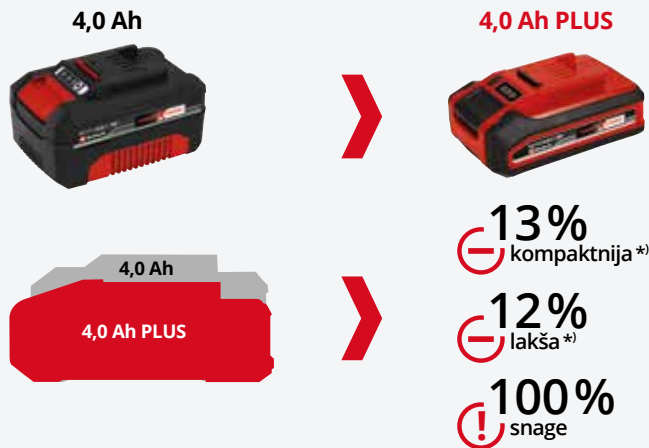

4,0 Ah BATERIJA – 4,0 Ah PLUS BATERIJA. KOJA JE RAZLIKA?

Prelaskom na novi format ćelija „21700“ (promjer 21 mm, duljina 70,0 mm), naše najnovije baterije Power X-Change dobivaju najbolju kombinaciju snage/vremena rada i težine.

Zašto? S ovom tehnologijom ćelija, ista snaga i vrijeme rada mogući su s pet umjesto dosadašnjih deset ćelija.

Prednost? Nove baterije su 12% lakše i 13% kompaktnije nego prije - sa 100% snage i vremena rada.

Rezultat: lagani svestrani uređaji za aplikacije visokih performansi, kao što su npr. akumulatorske lančane pile.

*) U usporedbi s konvencionalnom baterijom od 4,0 Ah