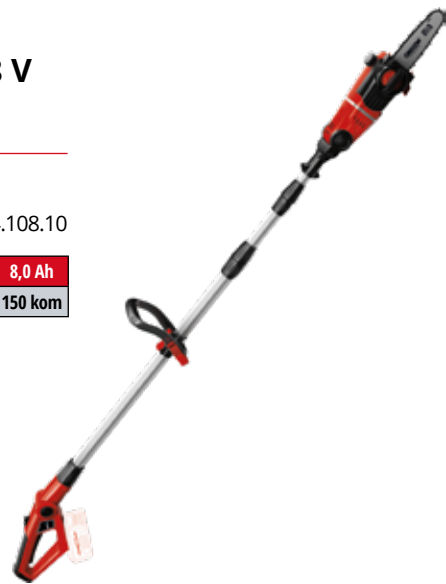

AKU TELESKOPSKE LANČANE PILE 18 V

GE-LC 18 Li T

- Duljina mača / duljina reza: 200 mm / 170 mm
- Brzina reza: 3,76 m/s

Artikl isključivo dostupan bez baterije / punjača Br. Art. 34.108.10

¹⁾	1,5 Ah	2,0 Ah	2,5 Ah	3,0 Ah	4,0 Ah	5,2 Ah	6,0 Ah	8,0 Ah
²⁾	30 kom	40 kom	48 kom	60 kom	75 kom	100 kom	120 kom	150 kom

Za najbolju radnu izvedbu odaberite bateriju od minimalno 2,5 Ah

GC-LC 18/20 Li T

- Duljina mača / duljina reza: 200 mm / 195 mm
- Brzina reza: 5,5 m/s

Artikl isključivo dostupan bez baterije / punjača Br. Art. 34.105.81

¹⁾	1,5 Ah	2,0 Ah	2,5 Ah	3,0 Ah	4,0 Ah	5,2 Ah	6,0 Ah	8,0 Ah
²⁾	37 kom	50 kom	65 kom	75 kom	100 kom	130 kom	155 kom	200 kom

Za najbolju radnu izvedbu odaberite bateriju od minimalno 2,5 Ah

OPREMLJENO
OREGON
LANCEM I MAČEM

- 90° okretni nastavak za horizontalne rezove
- Glavna ručka + glava motora nagibne u nekoliko stupnjeva
- Zatezanje i izmjena lanca bez alata