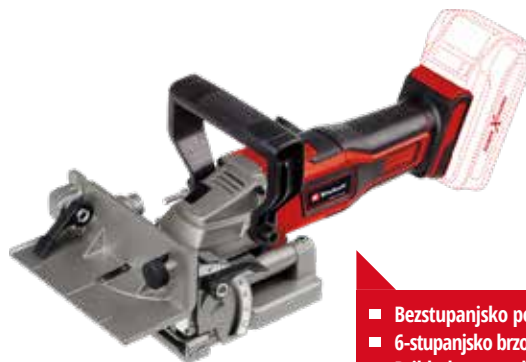

AKU GLODALICA ZA UTORE 18 V

TE-BJ 18 Li

- Brzina u praznom hodu: 6500 min⁻¹
- Maks. dubina rezanja: 20 mm
- Podešavanje kuta nagiba: 90°
- Rezač utora: ø 100 x 22 x 4 mm

Artikl isključivo dostupan bez baterije / punjača / kovčega

Br. Art. 43.506.30

- Bestupanjsko podešavanje kuta do 90°
- 6-stupanjsko brzo podešavanje dubine glodanja
- Prikladno za veličine keksa do tipa 20
- Uklj. vrećica za prašinu za rad bez prašine

🔋¹⁾	1,5 Ah	2,0 Ah	2,5 Ah	3,0 Ah	4,0 Ah	5,2 Ah	6,0 Ah	8,0 Ah
🔪²⁾	212 kom	283 kom	353 kom	424 kom	566 kom	735 kom	840 kom	1132 kom

¹⁾ Kapacitet baterije

²⁾ Maks. broj rezova u borovini za vrstu keksa 10 po punjenju baterije

AKUMULATORSKA BLANJA 18 V

TE-PL 18/82 Li

- Brzina u praznom hodu: 15000 min⁻¹
- Širina struganja: 82 mm
- Dubina struganja maks.: 2 mm
- Dubina žlijeba maks.: 8 mm

Artikl isključivo dostupan bez baterije / punjača / kovčega

Br. Art. 43.454.00