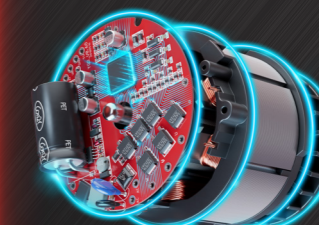

+25% snage*
+50% izdržljivosti*
+100% duži životni vijek*
+10 godina garancije**

PUREPOWER
BRUSHLESS

1 BATERIJA.
ZA VIŠE OD 300 ALATA.

EINHELL PROFESSIONAL
MAKSIMALNE PERFORMANCE.
MAKSIMALNA IZDRŽLJIVOST.

129,00 KM
~~139,00 KM~~

PXC AKU UBODNA PILA
TE-JS 18 LI – SOLO
- Univerzalni prihvat lista pile
- Dubina reza (drvo/plastika/čelik): 80/12/10 mm
- Isporučuje se bez baterije / punjača
Šifra: 43.212.00