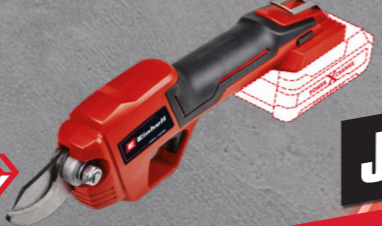

169,00 KM
~~219,00 KM~~

PXC AKU ŠKARE ZA OBREZIVANJE
GE-LS 18 LI – SOLO
- Maks. promjer grane: 28 mm
- Isporučuje se bez baterije / punjača
Šifra: 34.083.00